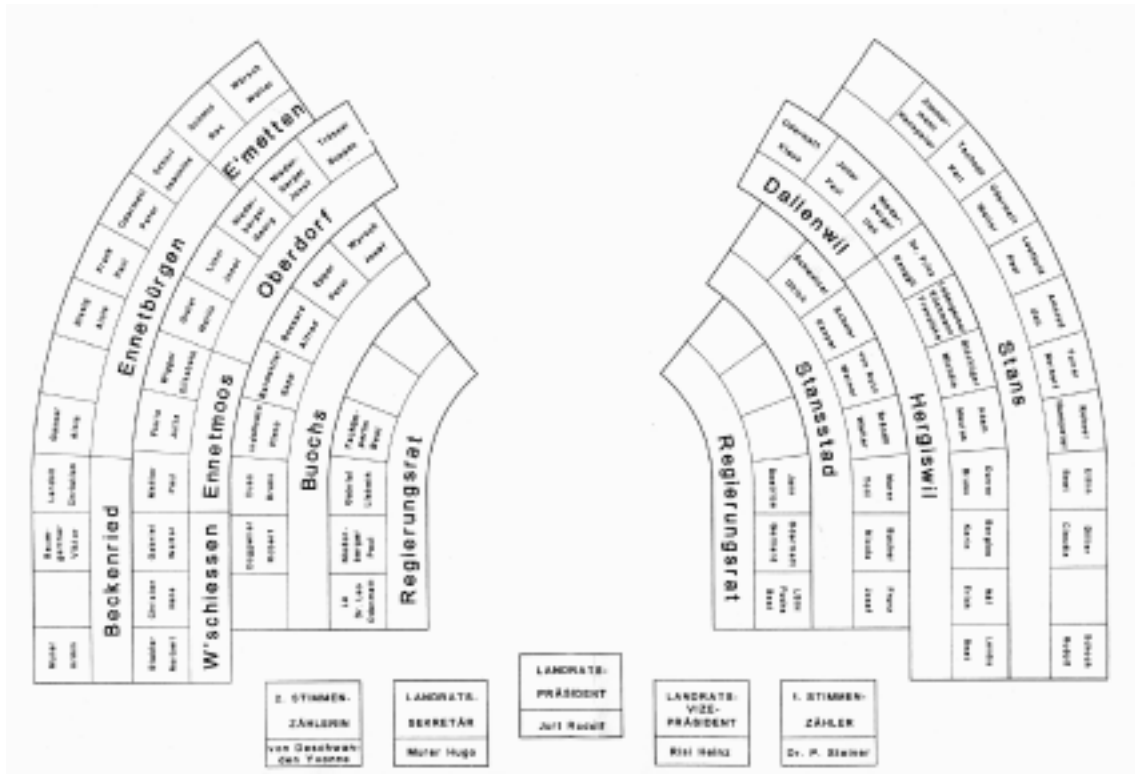

# Nidwalden Salle de Grand Conseil

# NW

Type de bâtiment	historique
Date de réalisation du bâtiment	-
Typologie de la salle	Hémicycle partiel
Date de réalisation de la salle	-
Surface / hauteur de la salle	-
Surface par député/place de travail	-
Surface par député/salle	-
Nombre de places	60 places
Dimension du siège	-
Dimension de la tablette	-
Entre-axe par travée	-
Equipements	-
Remarques	-